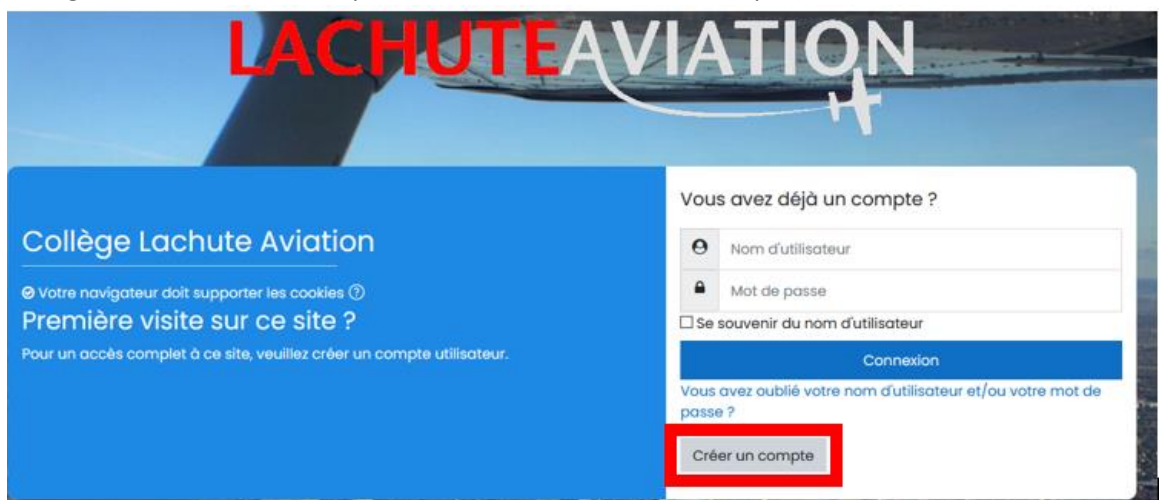

Accès au cours PSTAR gratuit

- 1) Sur cette même page, cliquer sur « Connexion » dans la section étudiante.

- 2) La page qui s'affiche est la page de connexion à la plateforme d'apprentissage du Collège Lachute Aviation. Cliquer sur le bouton « Créer un compte ».